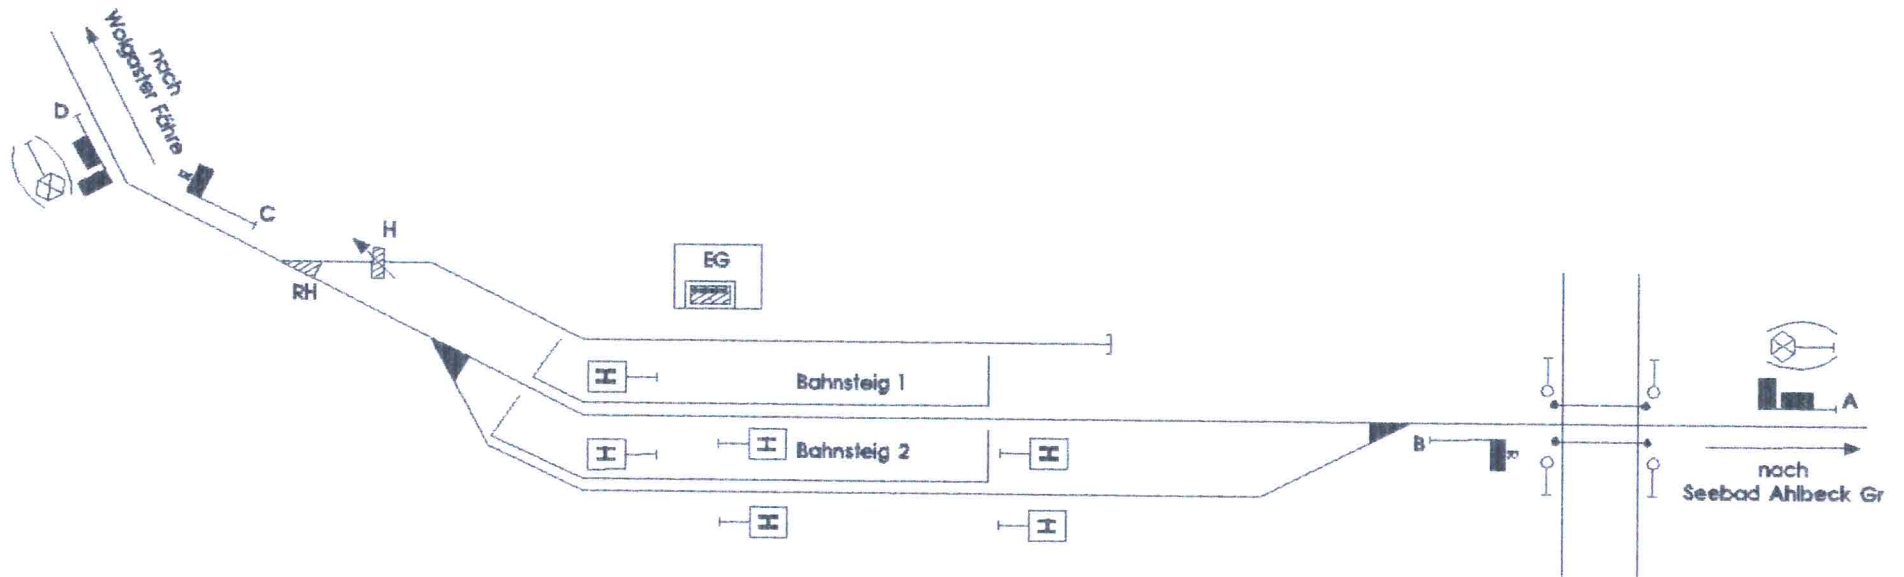

Bansin Seebad

(Bahnhof)

Strecke: Wolgaster Fähre - Seebad Ahlbeck Grenze
Nebenbahn 80 km/h