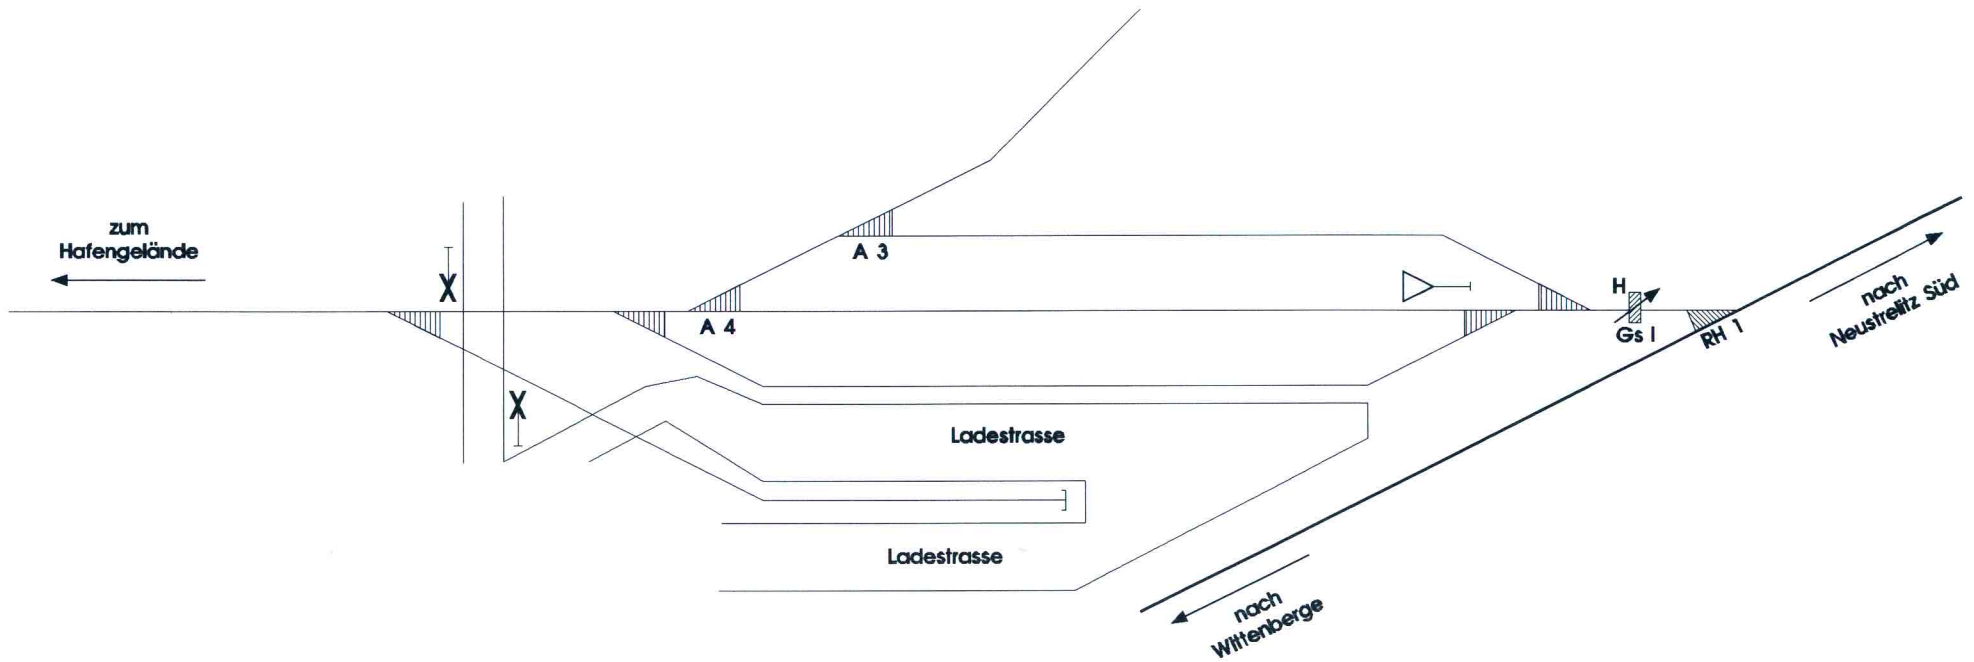

Neustrelitz Hafen

(Awanst.)

Strecke: Wittenberge - Neustrelitz Süd - Feldberg (Meckl)
Nebenbahn 60 km/h