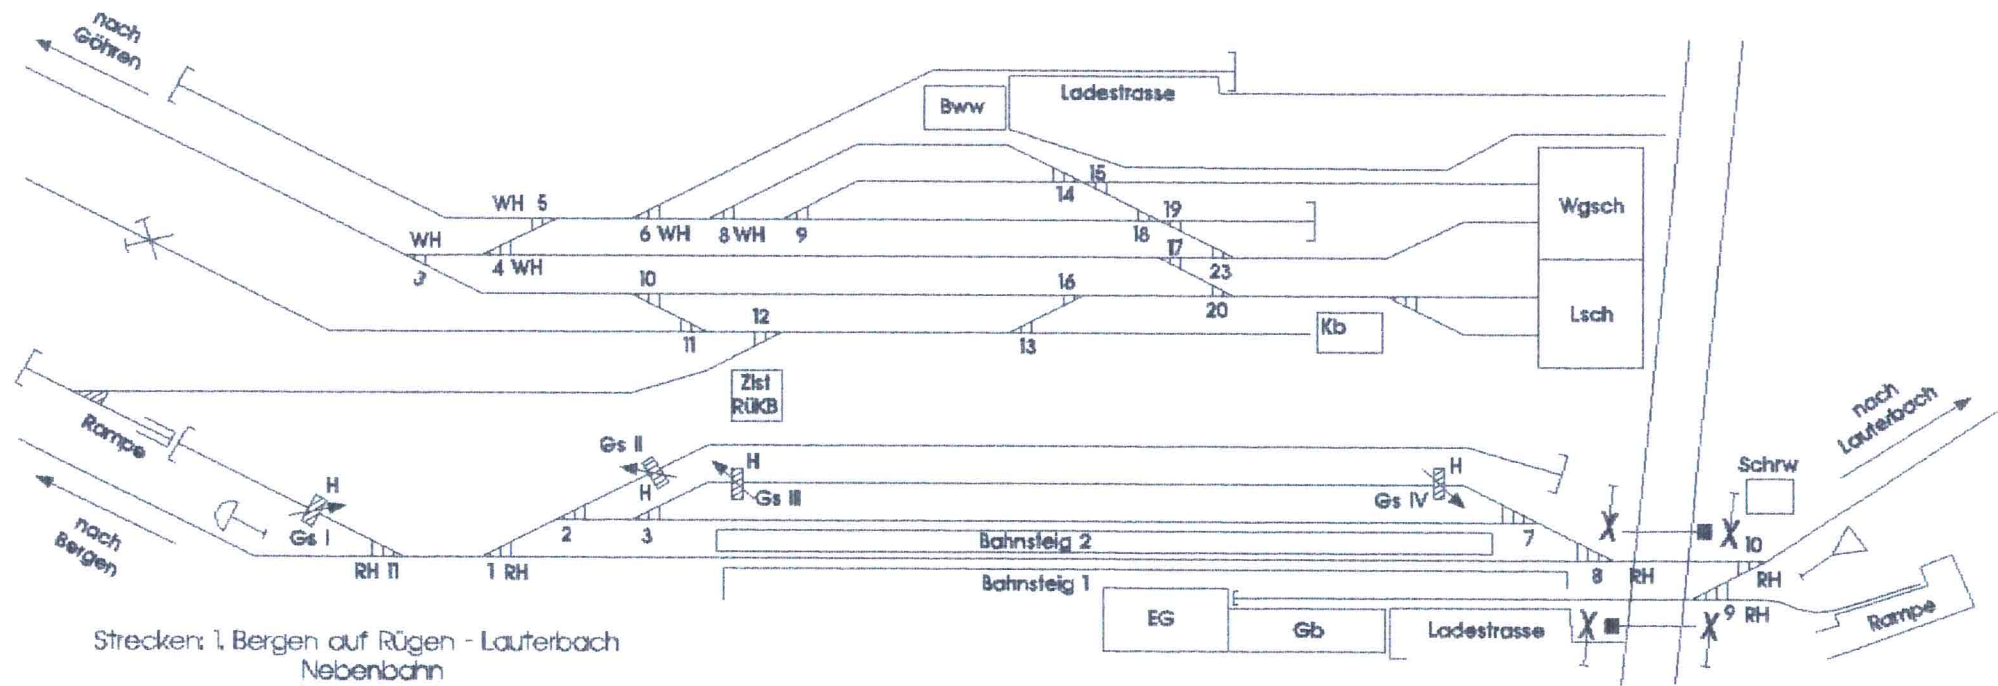

Putbus

(Bahnhof)

- Strecken: 1. Bergen auf Rügen - Lauterbach
 Nebenbahn
 Vereinfachter Nebenbahndienst
2. Putbus - Göhren (Rügen)
 Nebenbahn
 Kleinbahn 750 mm Spurweite
 Vereinfachter Nebenbahndienst
 Eigentümer: "Rügensche Kleinbahn GmbH" (RÜKB)