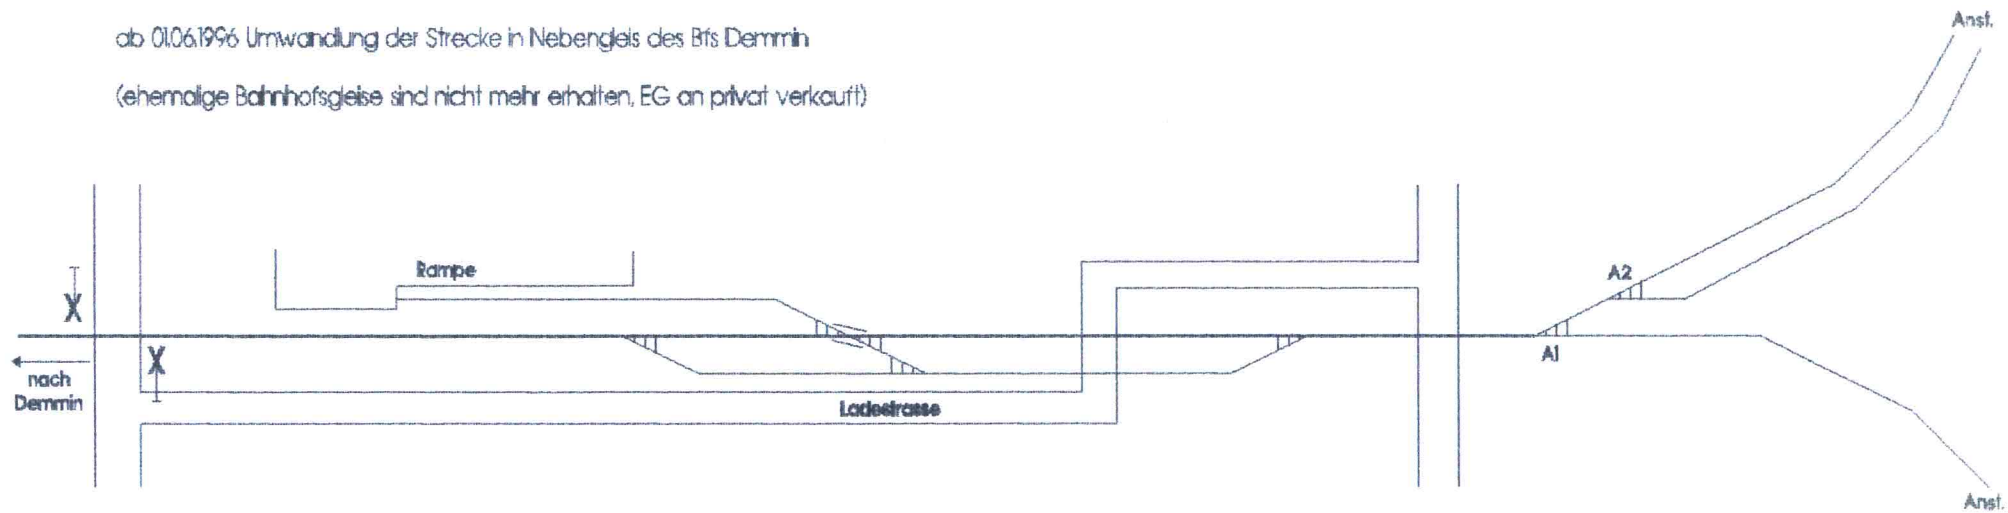

Tutow

(Anst.)

Strecke: Demmin - Tutow
ehemalige Nebenbahn 50 km/h

ab 01.06.1996 Umwandlung der Strecke in Nebengleis des Bfs Demmin

(ehemalige Bahnhofsgleise sind nicht mehr erhalten, EG an privat verkauft)