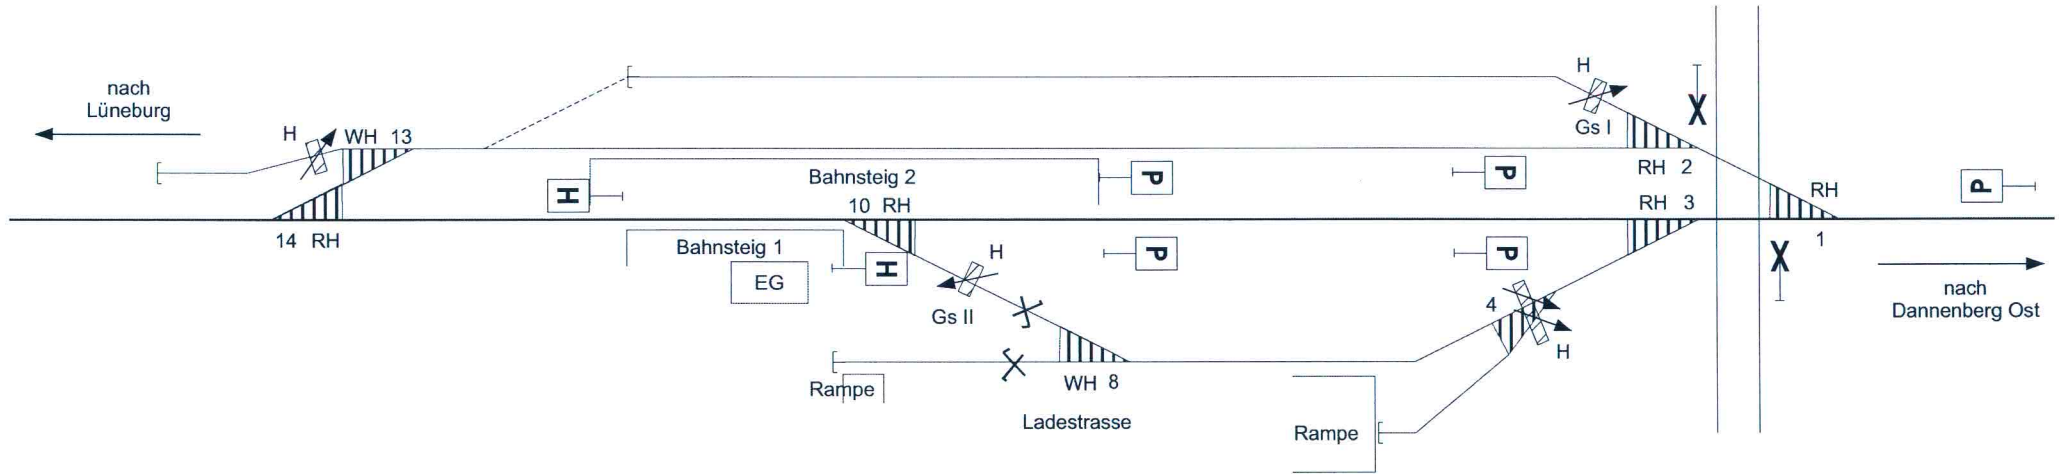

Vastorf

(Haltestelle)

Strecke: Wittenberge - Dömitz - Dannenberg - Lüneburg (- Buchholz (Nordh))
Nebenbahn