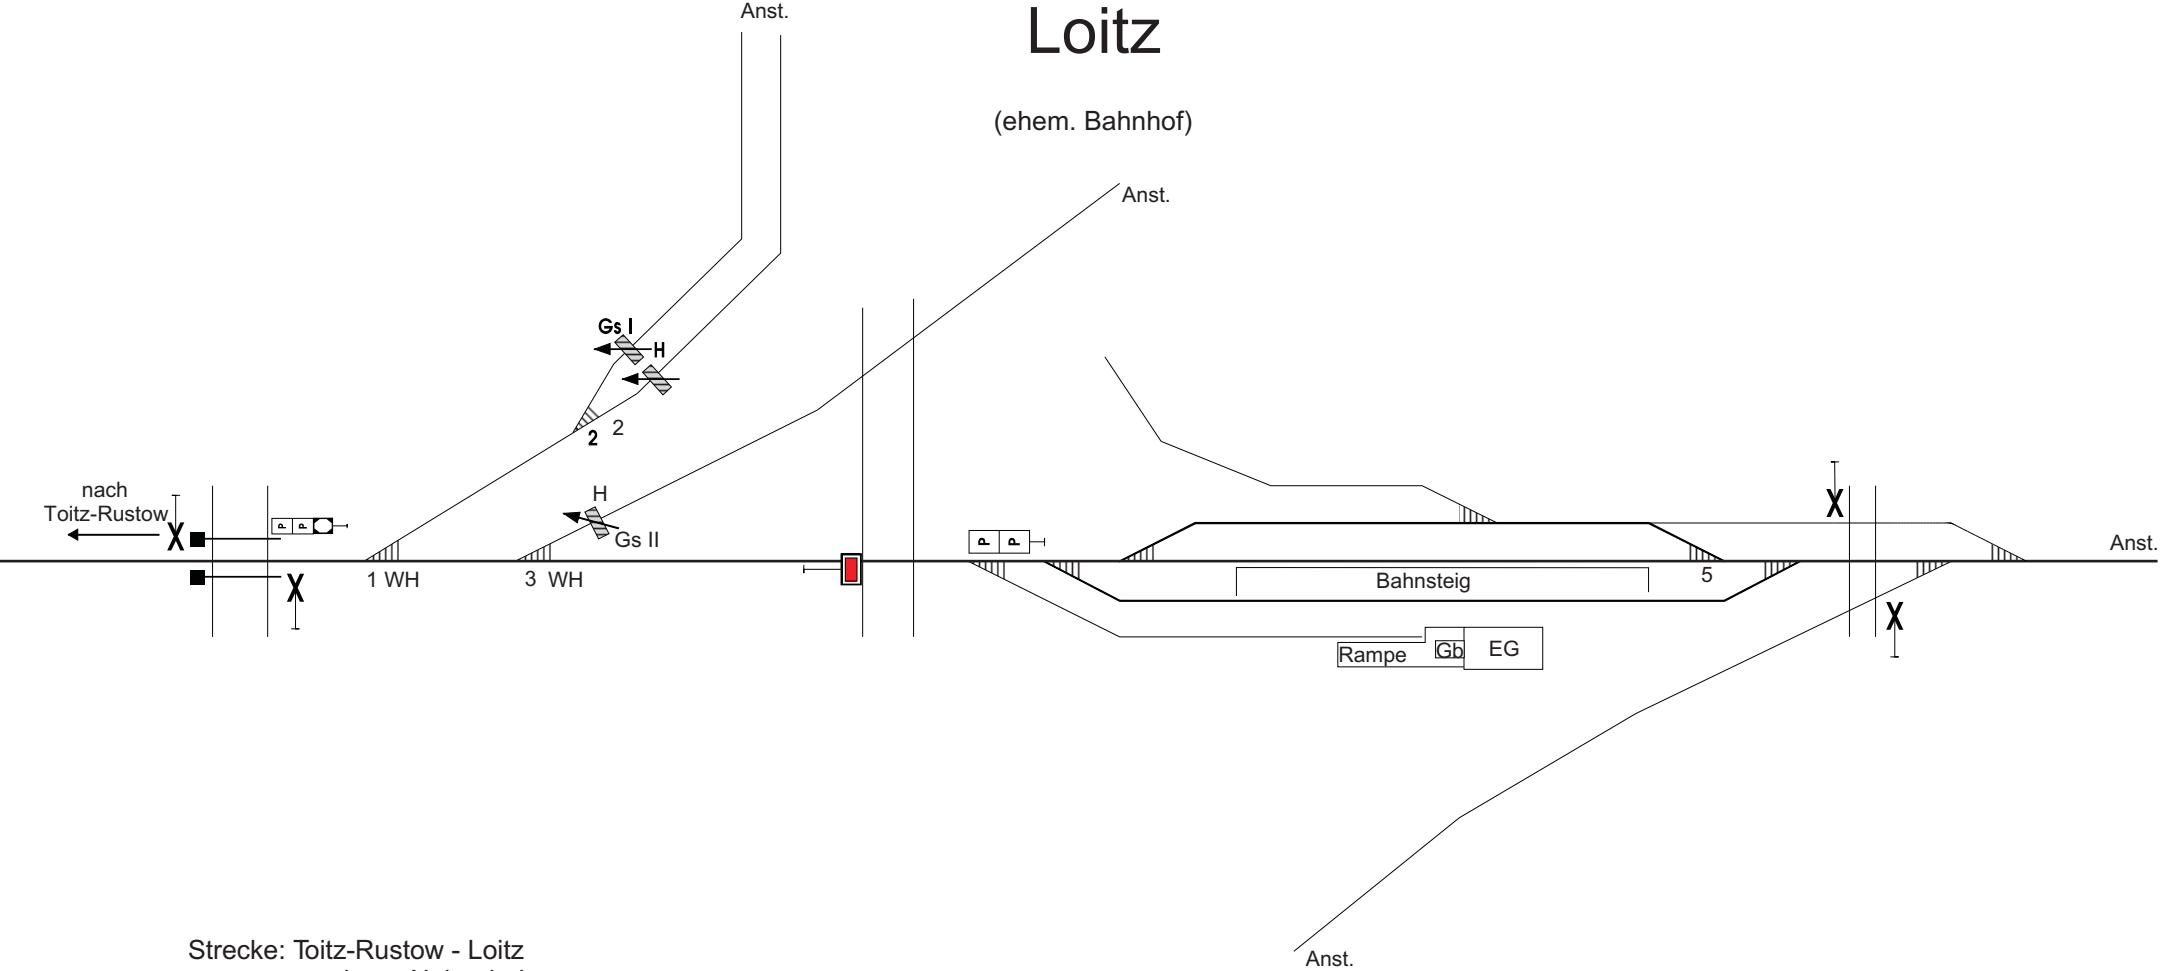

Loitz

(ehem. Bahnhof)

Strecke: Toitz-Rustow - Loitz
ehem. Nebenbahn
seit 1969 Streckenrangiergleis
seit 1998 Nebengleis der Awanst. Toitz-Rustow