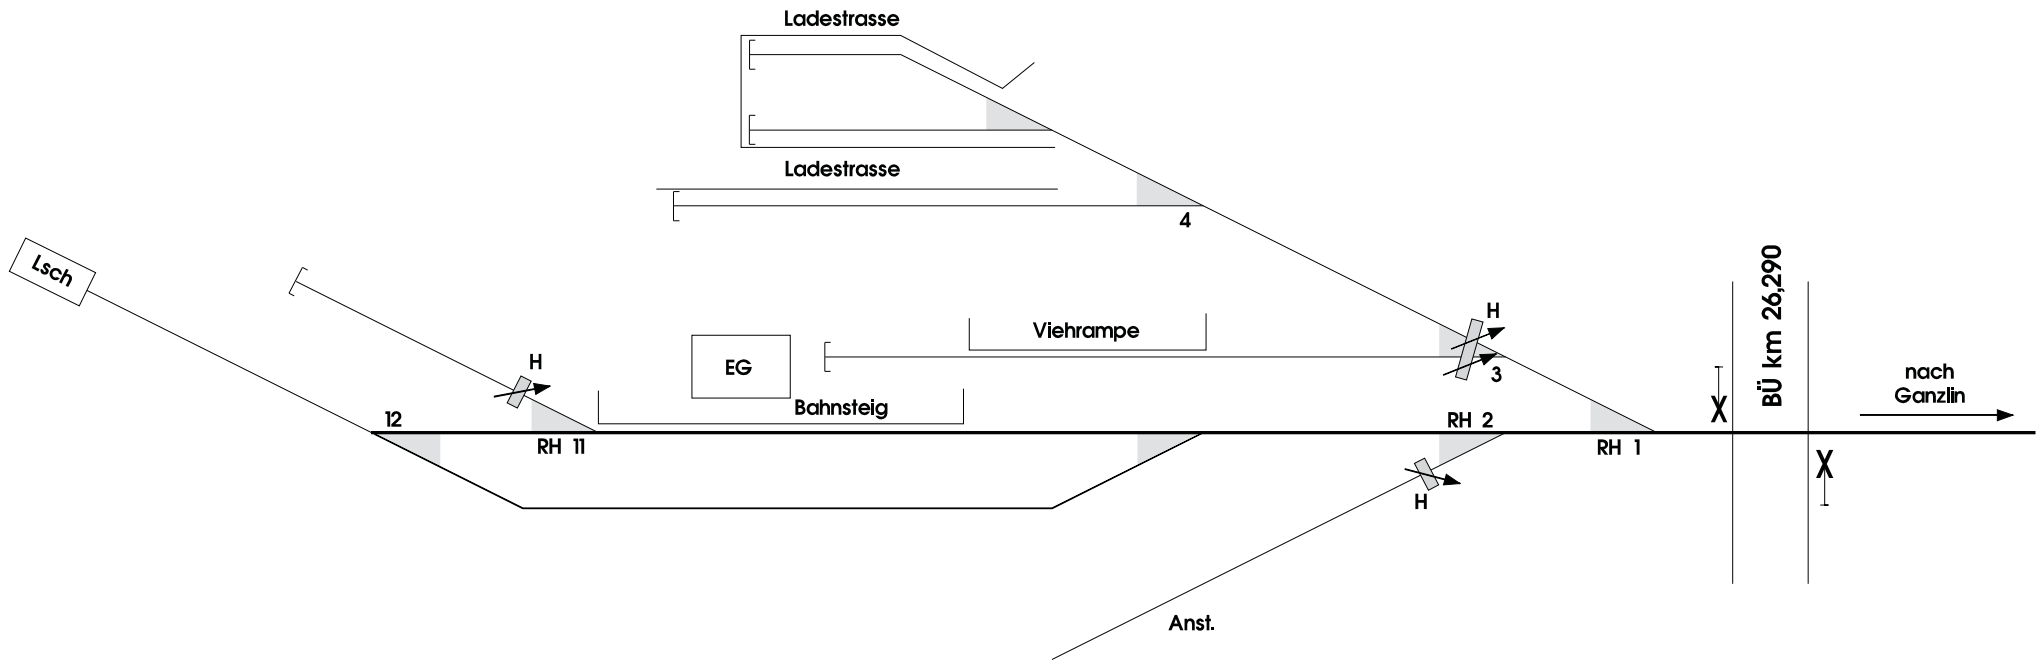

Röbel (Meckl)

(Bahnhof - unbesetzt -)

Strecke: Ganzlin - Röbel (Meckl)
Nebenbahn 50 km/h
Vereinfachter Nebenbahndienst