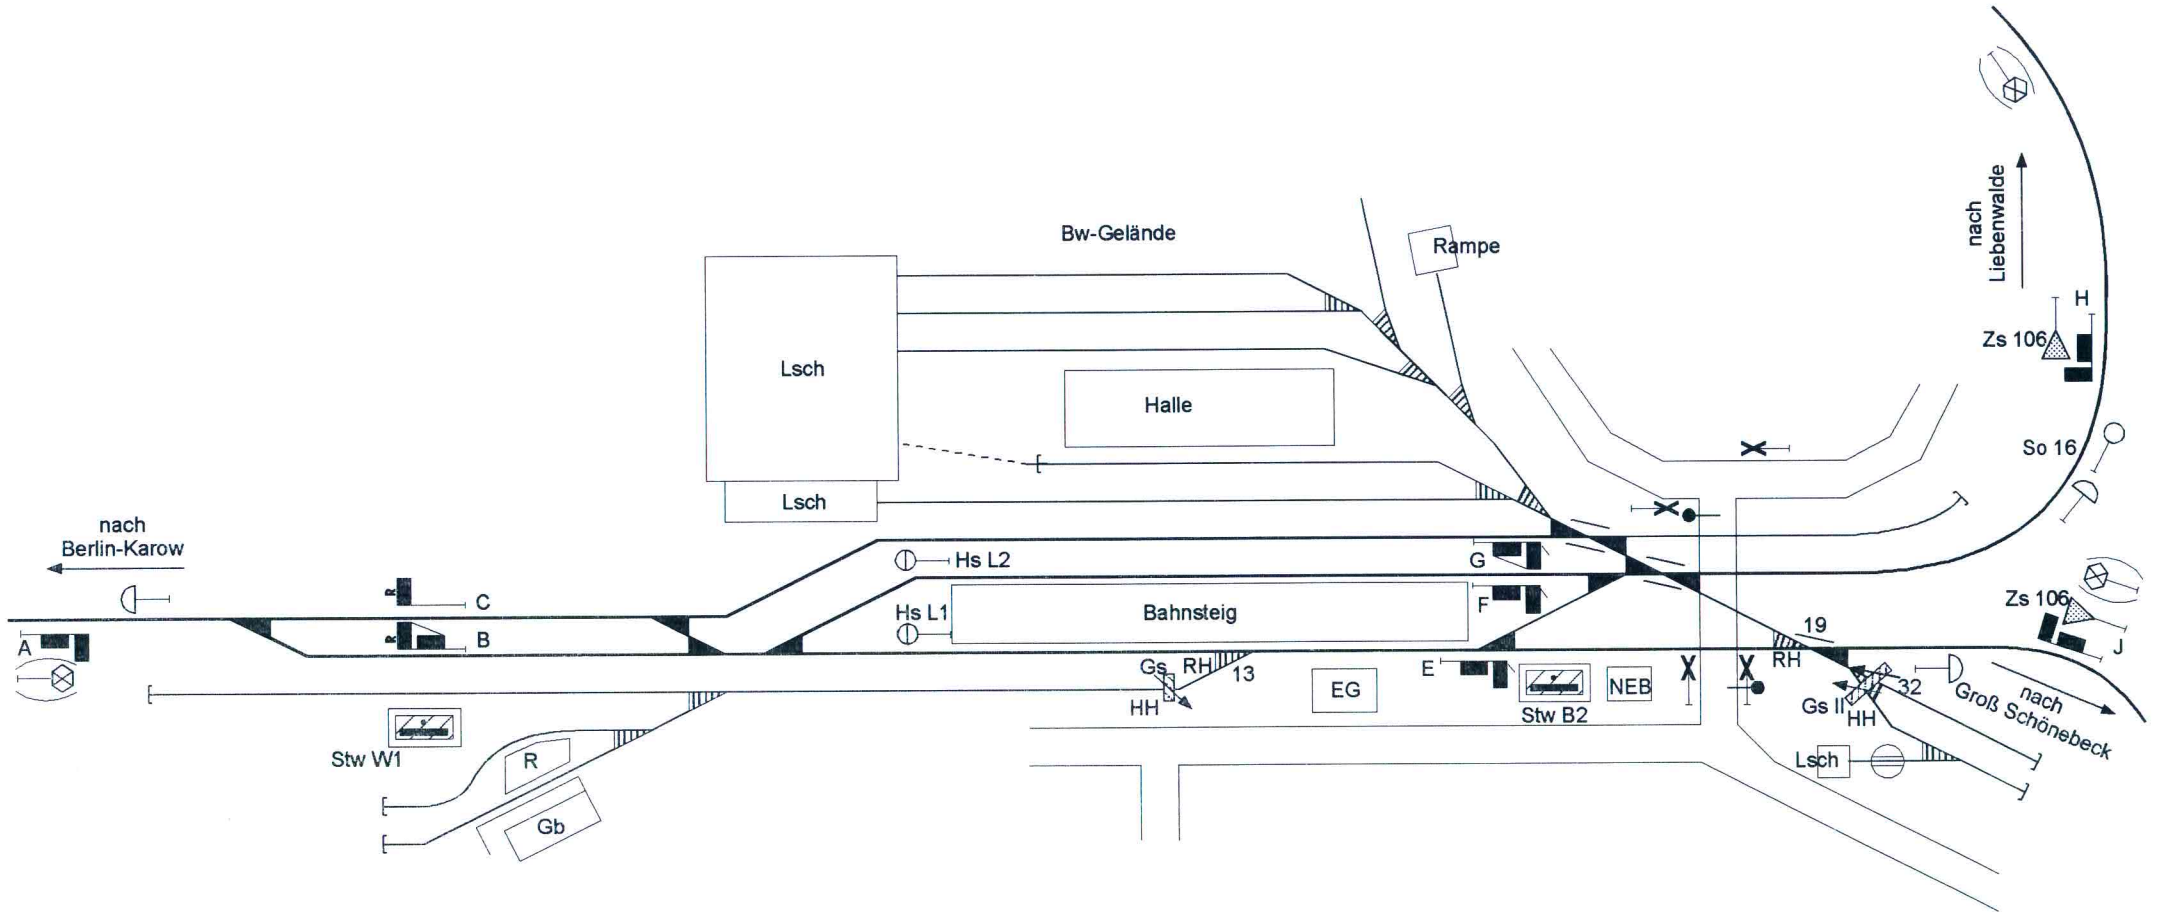

Basdorf

(Bahnhof)

Strecken: 1. Berlin-Karow - Basdorf - Liebenwalde
(Nebenbahn)

2. Basorf - Groß Schönebeck
(Nebenbahn)

NEB Niederbarnimer Eisenbahn AG

Tel.: 03 33 97 - 785-0
Fax: - 765-70