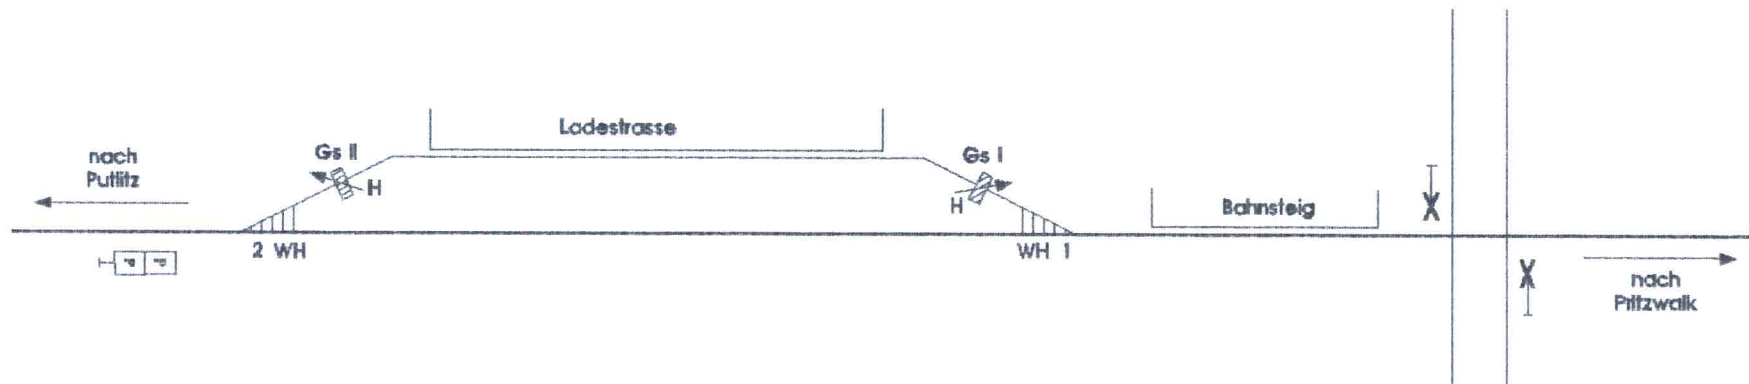

Groß Langerwisch

(Haltestelle)

Strecke: Pritzwalk - Putlitz
Nebenbahn 50 km/h
Vereinfachter Nebenbahndienst