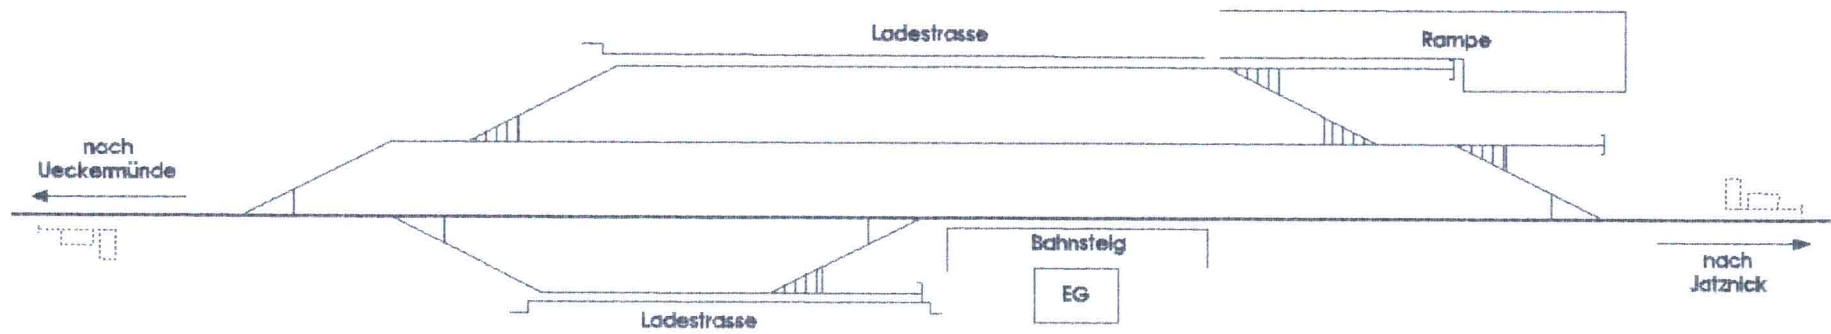

# Hoppenwalde

(Haltepunkt)

Strecke: Jatznick - Ueckermünde  
Nebenbahn

Bahnhof im Rahmen von Rz 2000 in Hp umgewandelt