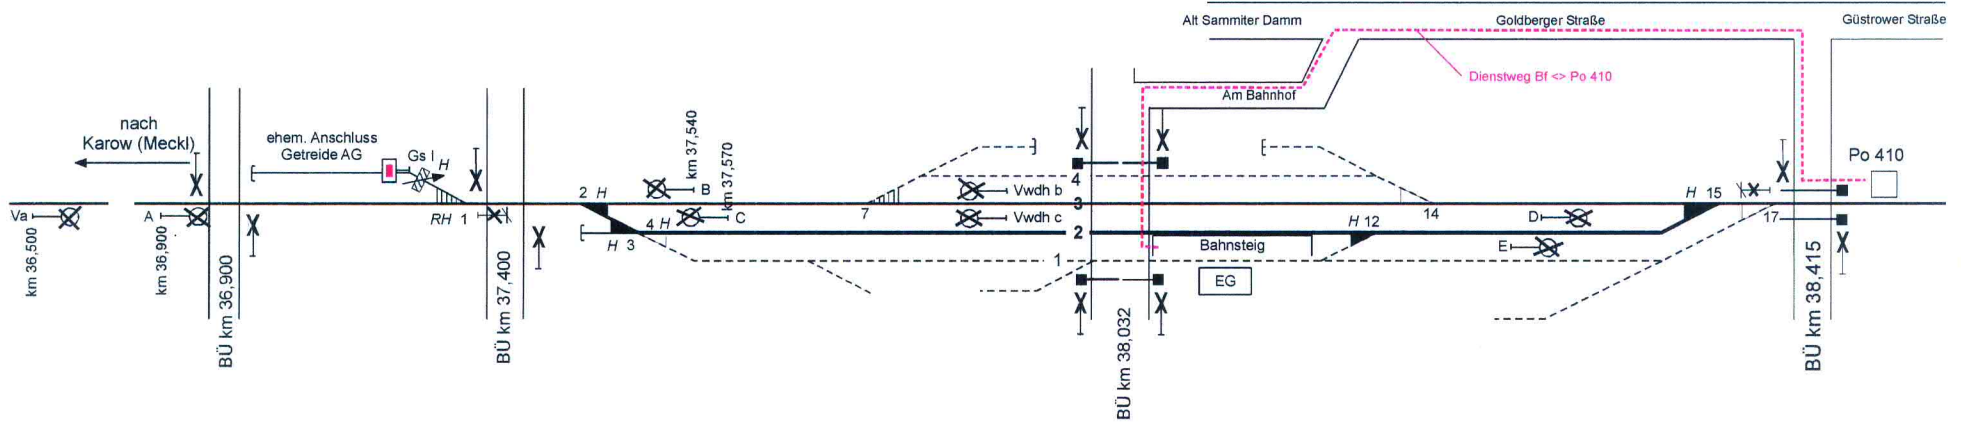

# Hp Krakow am See (Meckl.)

gültig ab 24.05.2008

Fortsetzung siehe unten  
(ab Weiche A1)

Fortsetzung von oben  
(hinter Po 410)