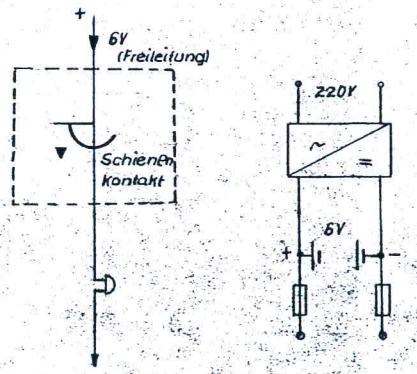

27419, 51  
 127, 10/31  
 17, 3/10  
 4

v. Pritzwalk

Zugankünder

Schlüssel für Schläsler  
 an der Schranke  
 Hst. Kuhbier

Schlüssel zur Schranke	Ersatzschlüssel
e'	e'
e'	e'
e'	e'

Register-Nr. Blatt

1-5	am 3. II. 65
...	...

4				10				Nr 3 Rbd Schwerin Ra Wittenberge Sfm "
3				9				
2				8				
1				7				
Nr	Tag	Gesch.-Z.	Bezernent	Bearbeiter	6			
Feststellungsvermerk für die Änderungen								5
Die Übereinstimmung mit den vorhandenen Anlagen bescheinigt: Sfm Wittenberge, den 1.9.64 gez. Güssner stp								Lageplan geprüft:
								Gesehen: Schwerin, den 30. 8. 57 Reichsbahndirektion <i>[Signature]</i>
	Tag	Name	Aufgestellt: Schwerin, den 30. 8. 57 Reichsbahndirektion <i>[Signature]</i>					<b>Deutsche Reichsbahn</b>
bearbeitet	28.8.51	Reigel						
gezeichnet	27.8.51	Witz						
Maßstab 1:1000	<b>Sicherungsanlagen          Hst-Kuhbier</b>							<b>296/1</b>
Strecke: Pritzwalk - Putlitz								Ausgabe vom Ersatz für Ersatz durch