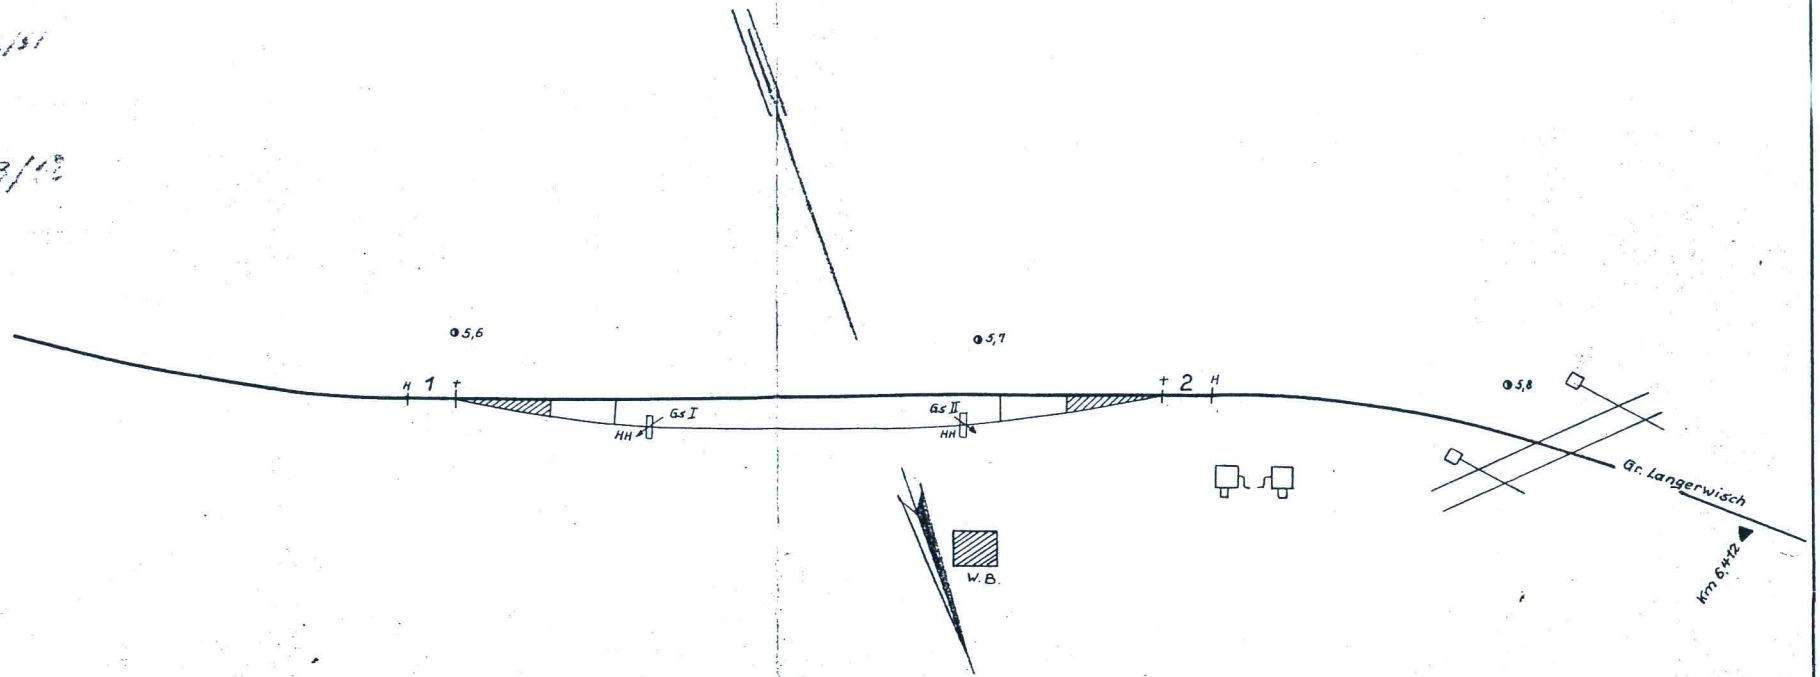

27419, 51  
 127, 10/31  
 17, 3/10  
 4

v. Pritzwalk

Zugankünder

Schlüssel für Schläsler  
 an der Schranke  
 Hst. Kuhbier

Schlüssel zur Schranke	Ersatzschlüssel
e'	e'
e'	e'
e'	e'

Register-Nr. Blatt

1-5	am 3. II. 65
...	...

4				10				Nr 3 Rbd Schwerin Ra Wittenberge Sfm "
3				9				
2				8				
1				7				
Nr	Tag	Gesch.-Z.	Bezernent	Bearbeiter	6			
Feststellungsvermerk für die Änderungen								5
Die Übereinstimmung mit den vorhandenen Anlagen bescheinigt: Sfm Wittenberge, den 1.9.64 gez. Güssner stp								Lageplan geprüft:
								Gesehen: Schwerin, den 30. 8. 57 Reichsbahndirektion <i>[Signature]</i>
	Tag	Name	Aufgestellt: Schwerin, den 30. 8. 57 Reichsbahndirektion <i>[Signature]</i>					<b>Deutsche Reichsbahn</b>
bearbeitet	28.8.51	Reigel						
gezeichnet	27.8.51	Witz						
Maßstab 1:1000	<b>Sicherungsanlagen          Hst-Kuhbier</b>							<b>296/1</b>
Strecke: Pritzwalk - Putlitz								Ausgabe vom Ersatz für Ersatz durch