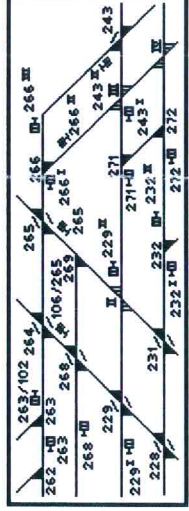

München Hbf

161216
677567

Strecke 5503

Bf München Hbf

Str. 5532
München Hbf
Vorstellgruppe Süd (Vs)
BSTNr. 165803

APS-Lageplan
Stand: November 2003
Bearbeiter: INIB-S-F 1 (ÖPB) MÜ Jo
Ruf: 962/72359

90% A3 Hoch