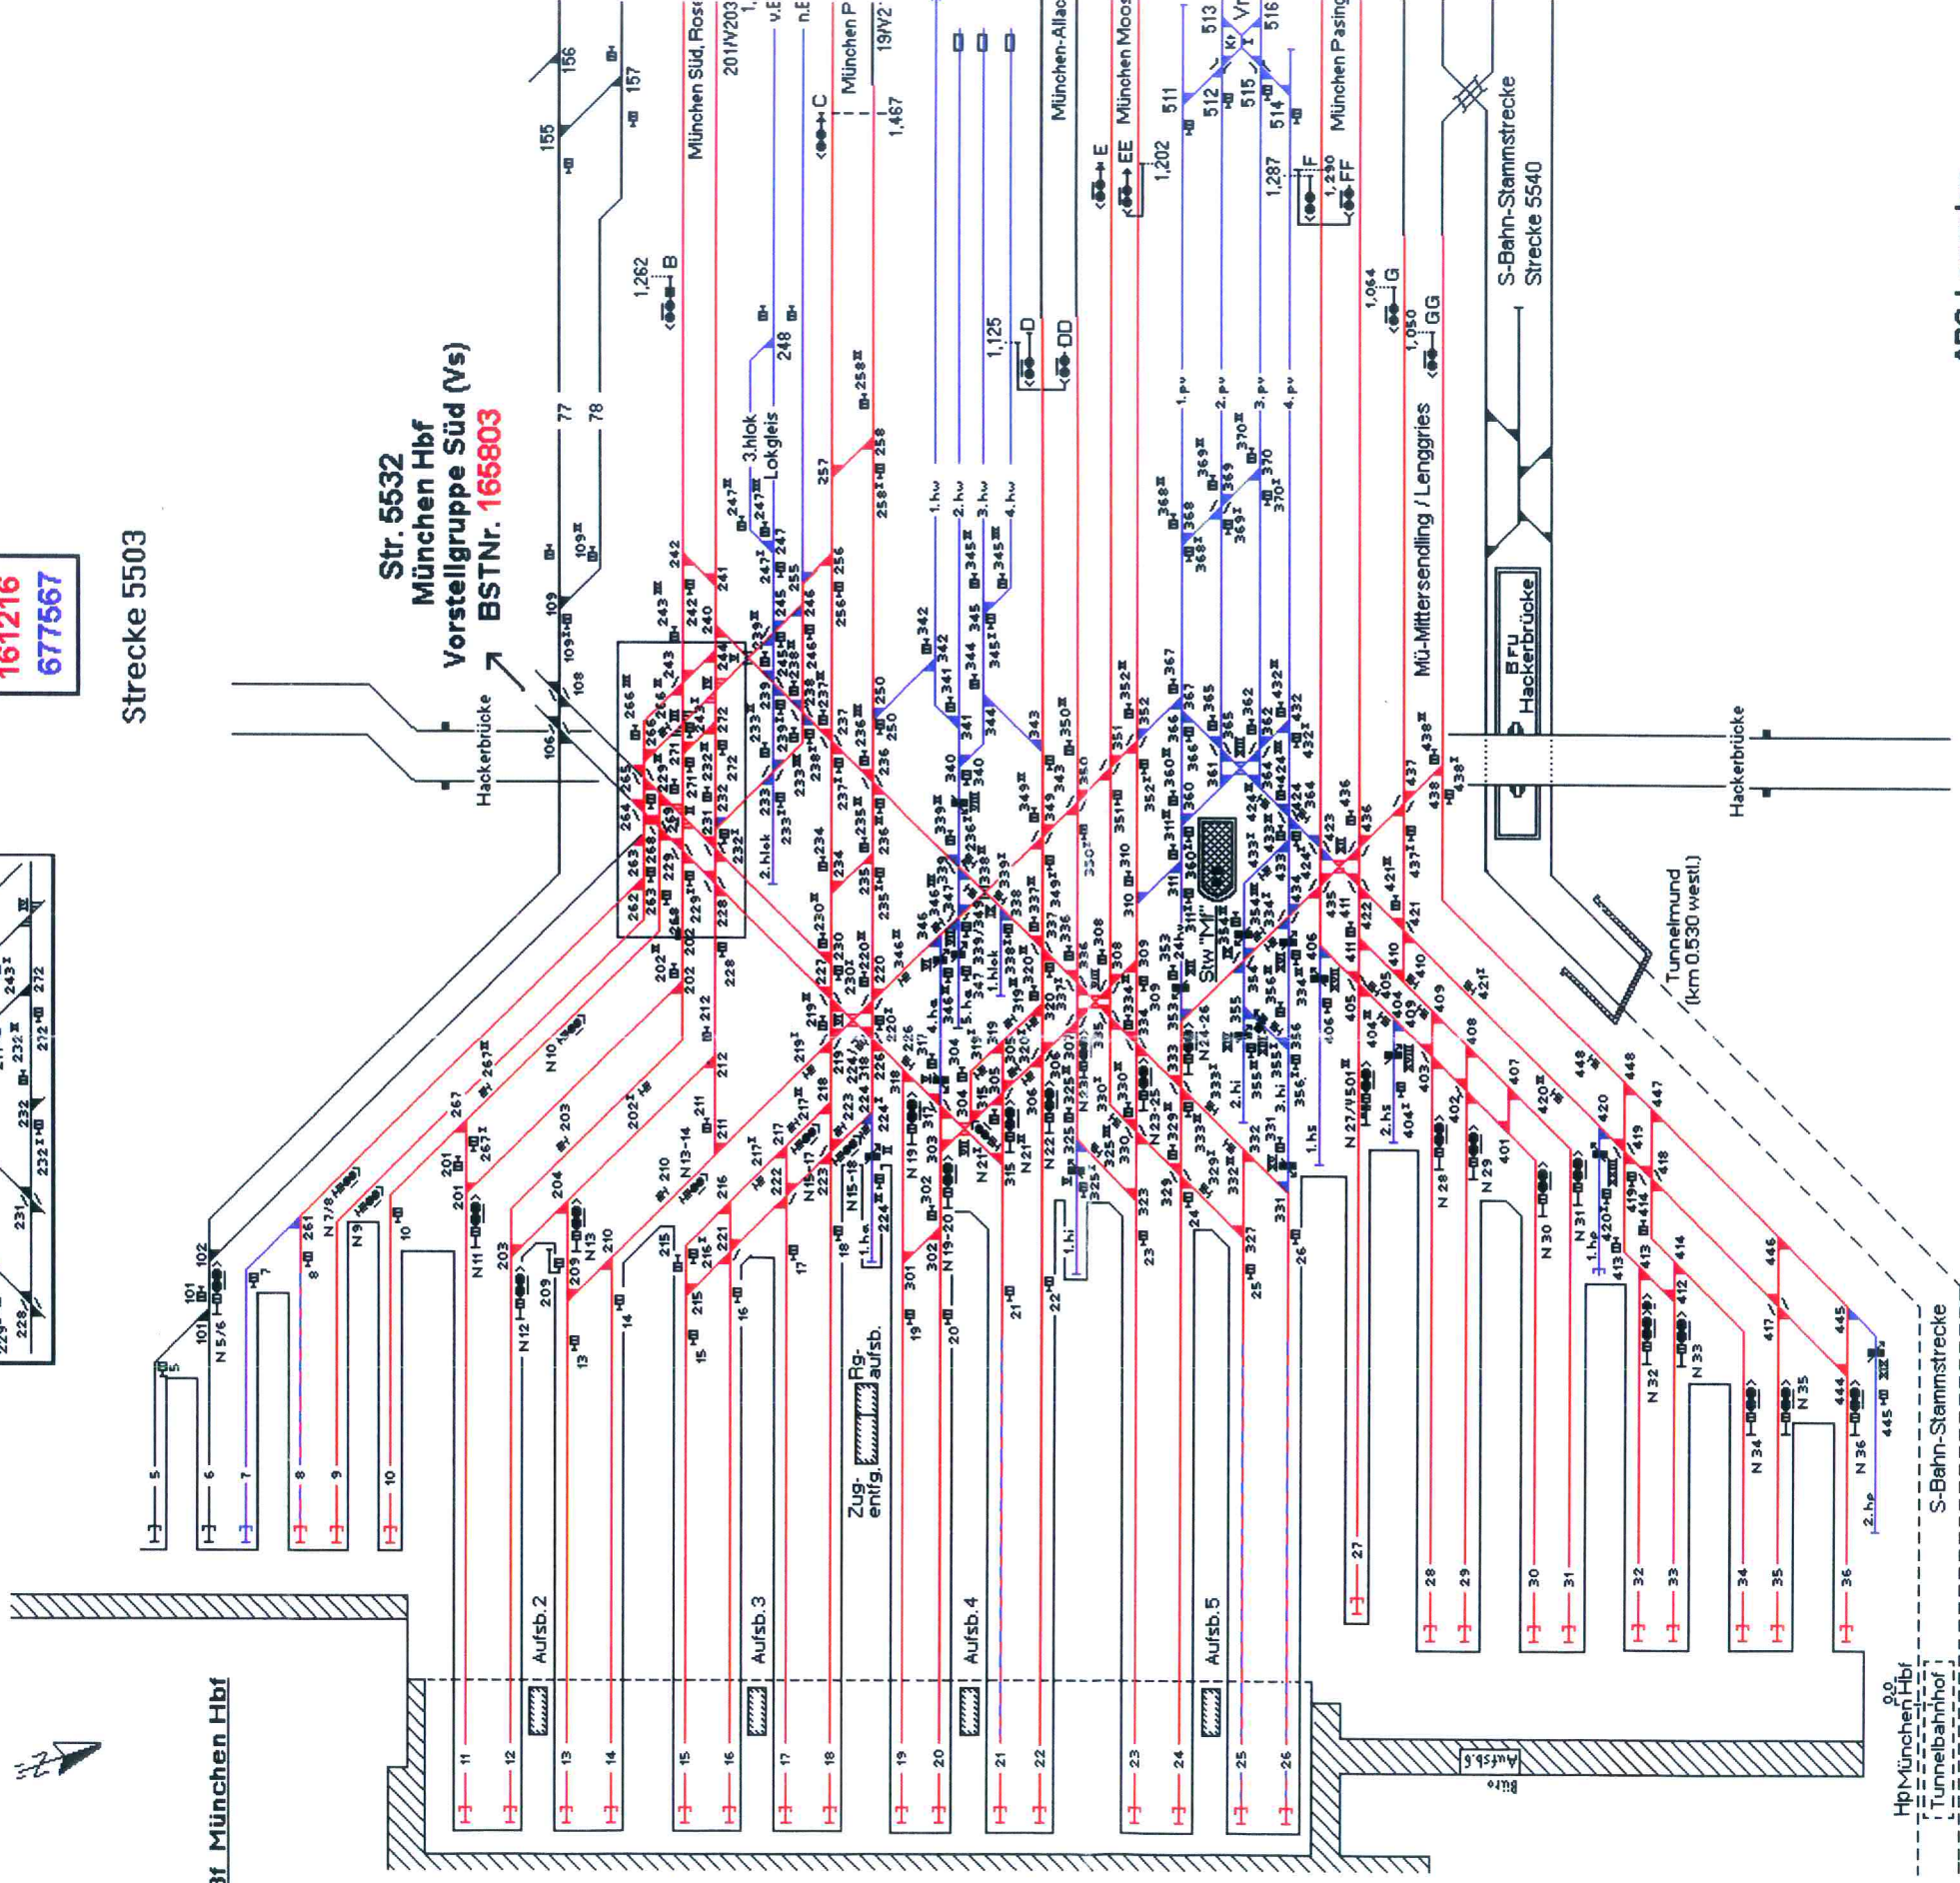

München Hbf

161216
677567

Strecke 5503

Bf München Hbf

Str. 5532
München Hbf
Vorstellgruppe Süd (Vs)
BSTNr. 165803

APS-Lageplan
Stand: November 2003
Bearbeiter: INIB-S-F 1 (ÖPB) MÜ Jo
Ruf: 962/72359

90% A3 Hoch