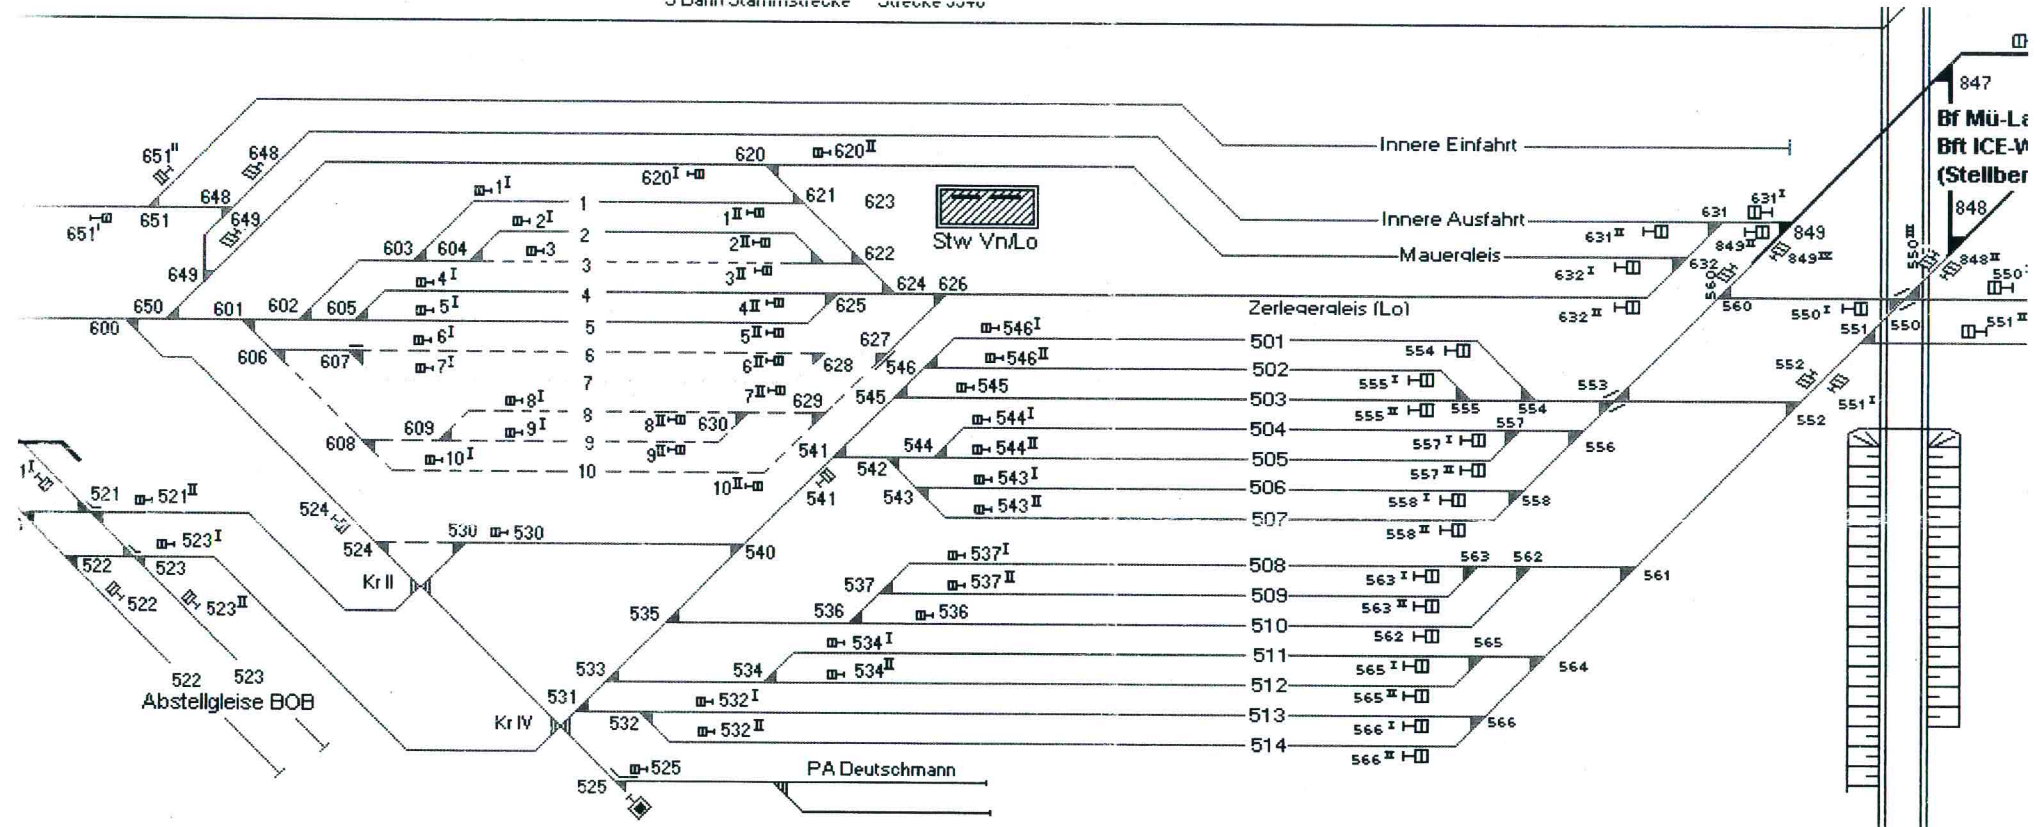

U-Damm-Quarsteinstecke    Stecke 3070

**Bf München Hbf  
Vorstellgruppe Nord (VN)**

Friedenheimer Brücke

**APS-Lageplan  
Stand: Juli 2005**

DIN A 3 hoch  
Skalierung 90 %

Bearbeiter: I.NIB-S-F 1 (ÖPB) &  
D.N. 00000000

# München Hbf Vorstellgruppe Süd (Vs) Strecke 5532

165803  
677567

München Hbf  
Strecke 5503