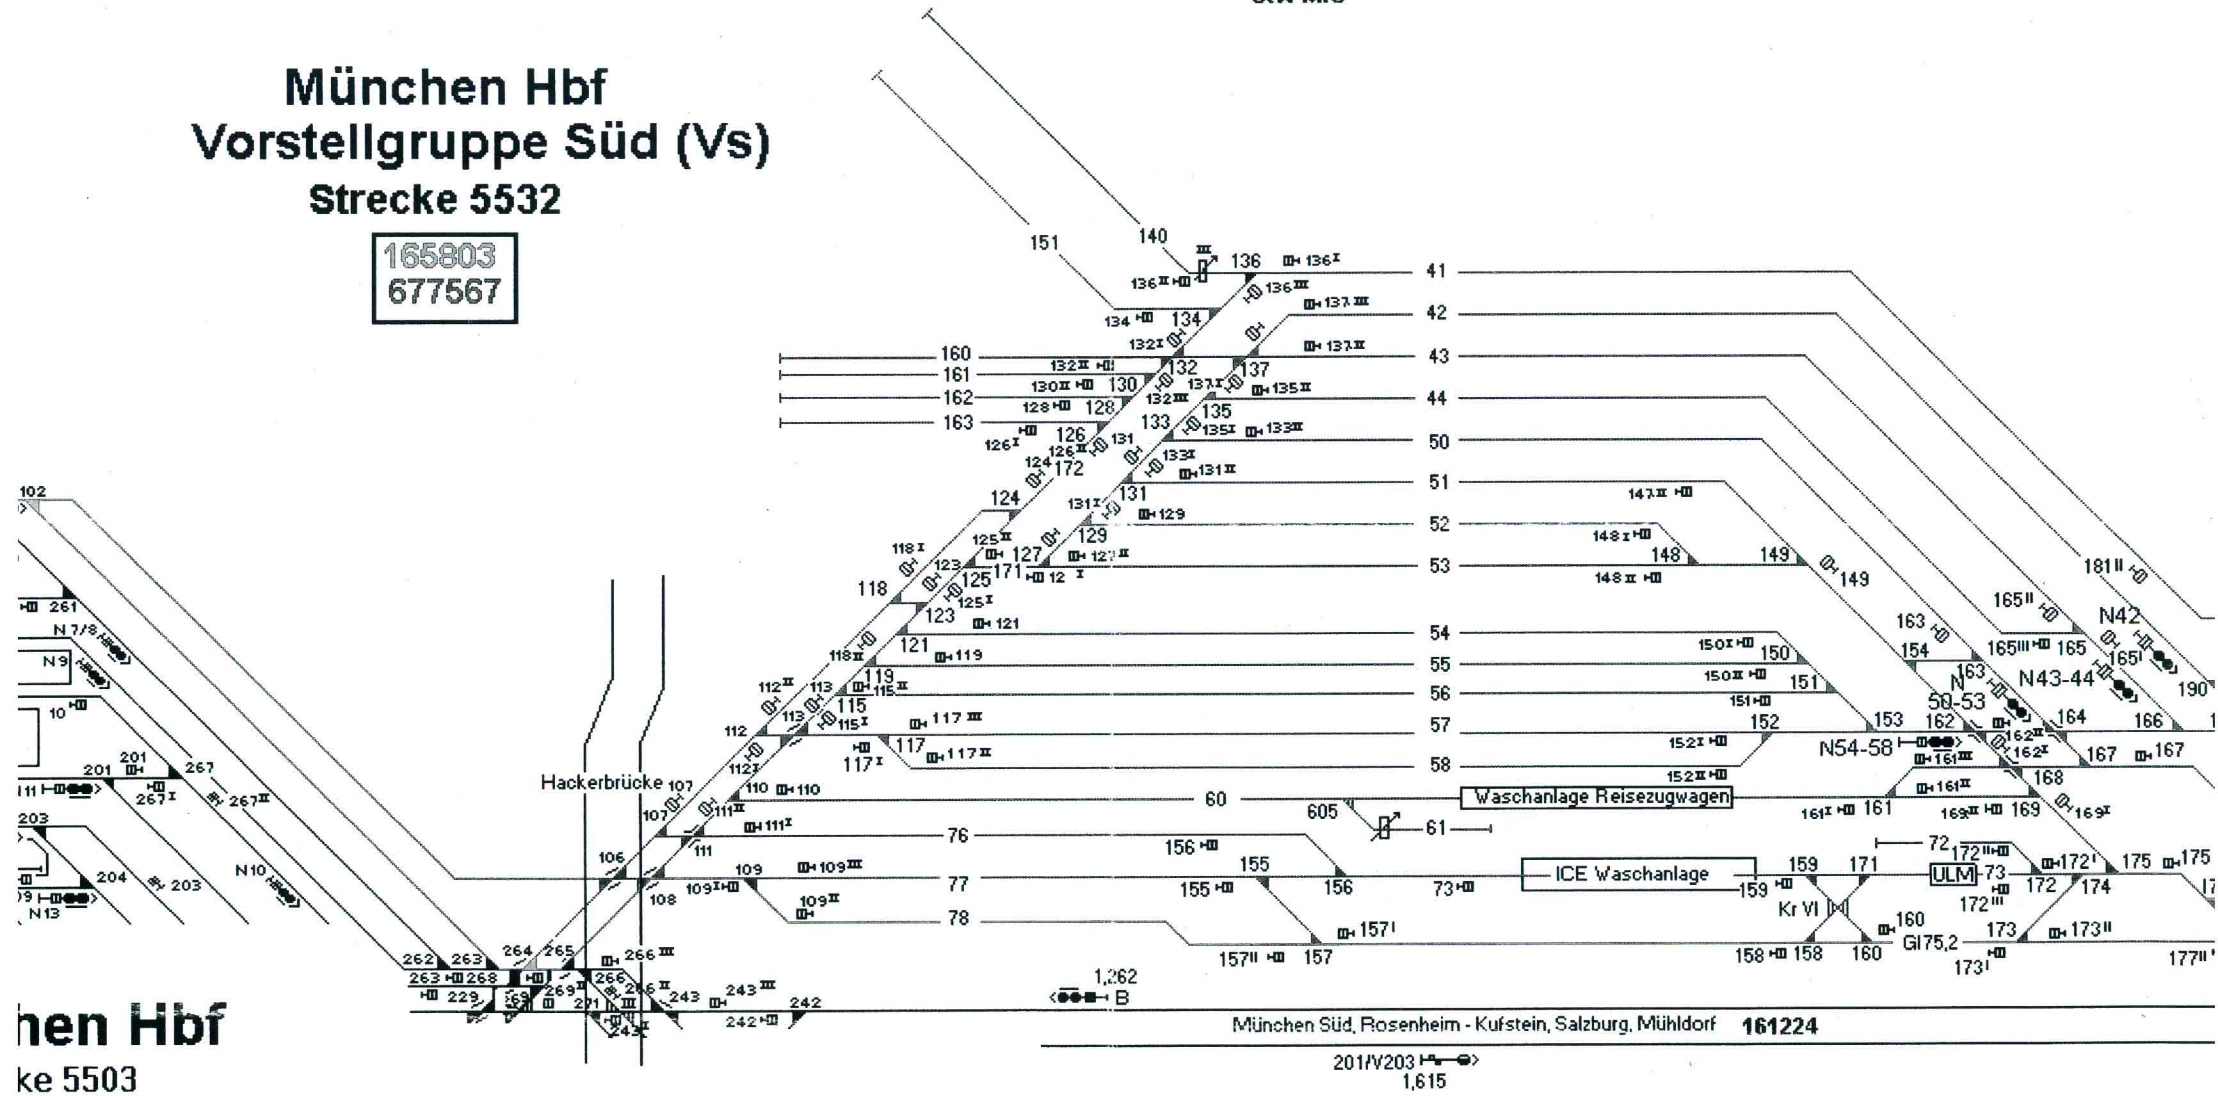

U-Damm-Quarsteinstecke    Stecke 3070

**Bf München Hbf  
Vorstellgruppe Nord (VN)**

Friedenheimer Brücke

**APS-Lageplan  
Stand: Juli 2005**

DIN A 3 hoch  
Skalierung 90 %

Bearbeiter: I.NIB-S-F 1 (ÖPB) &  
D.N. 00000000

# München Hbf Vorstellgruppe Süd (Vs) Strecke 5532

165803  
677567

München Hbf  
Strecke 5503