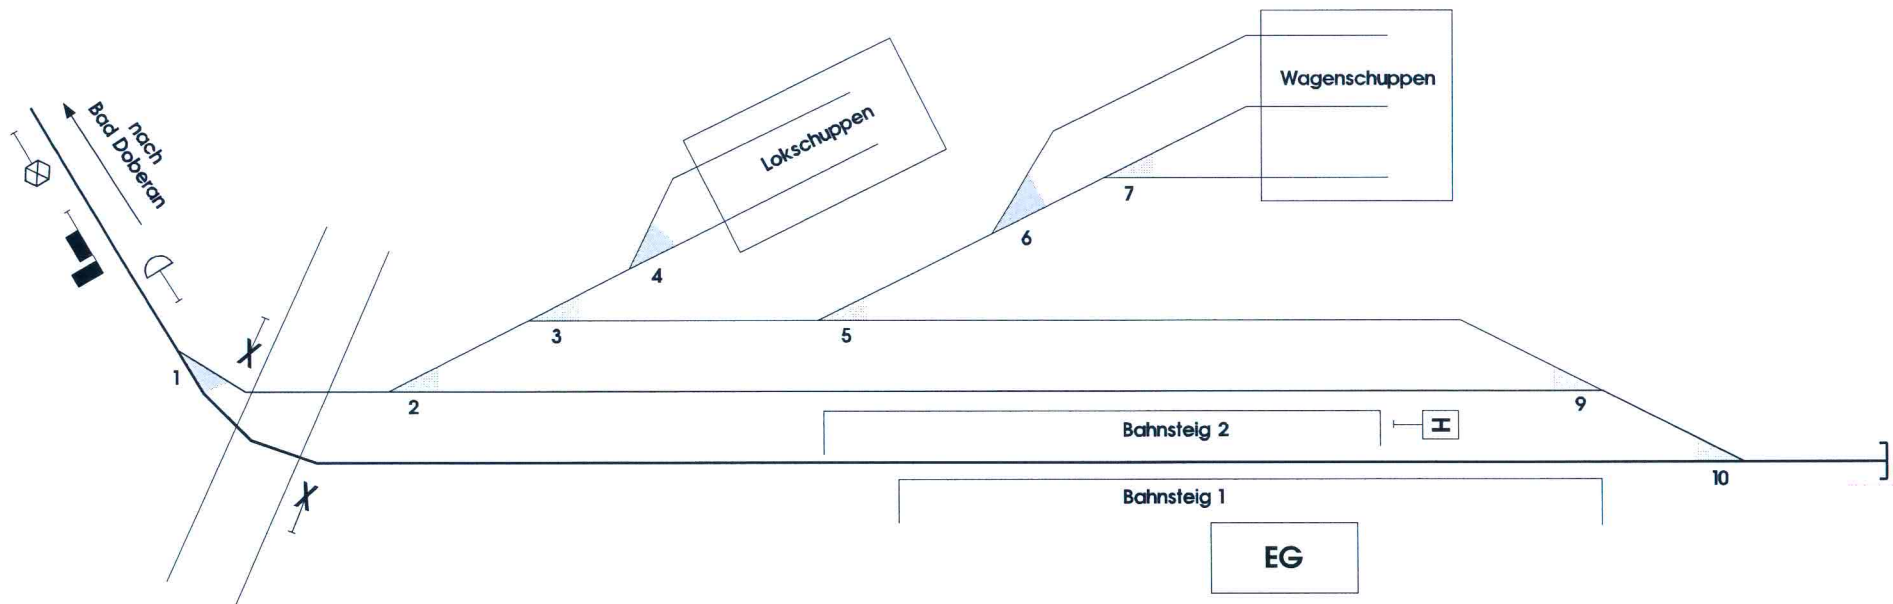

Ostseebad Kühlungsborn West

(Bahnhof)

Strecke: Bad Doberan - Ostseebad Kühlungsborn West
Nebenbahn 50 km/h
Kleinbahn
Eigentümer: Mecklenburger Bäderbahn "Moll" GmbH