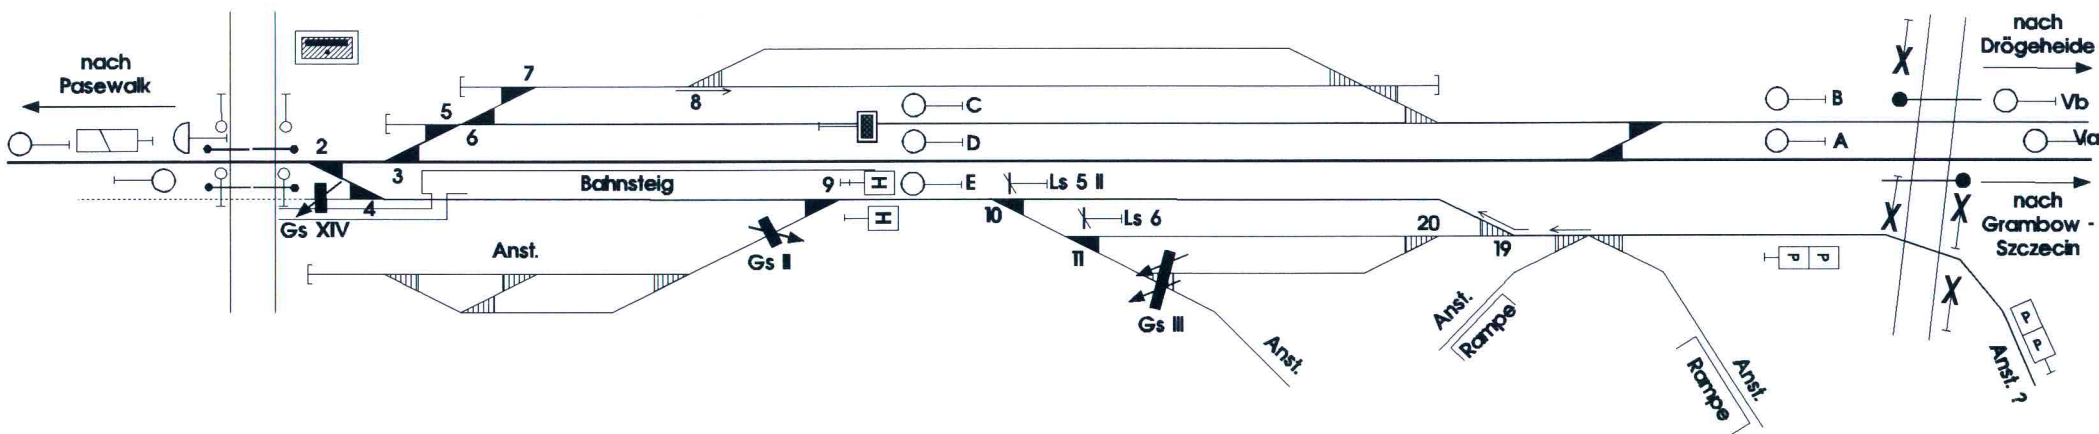

Pasewalk Ost

(Bahnhof)

- Strecken: 1. Bützow - Pasewalk - Grambow - Szczecin
Hauptbahn
2. Pasewalk Ost - Gumnitz
Nebenbahn (Vereinfachter Nebenbahndienst)
1995 Abschnitt Drögeheide - Gumnitz stillgelegt