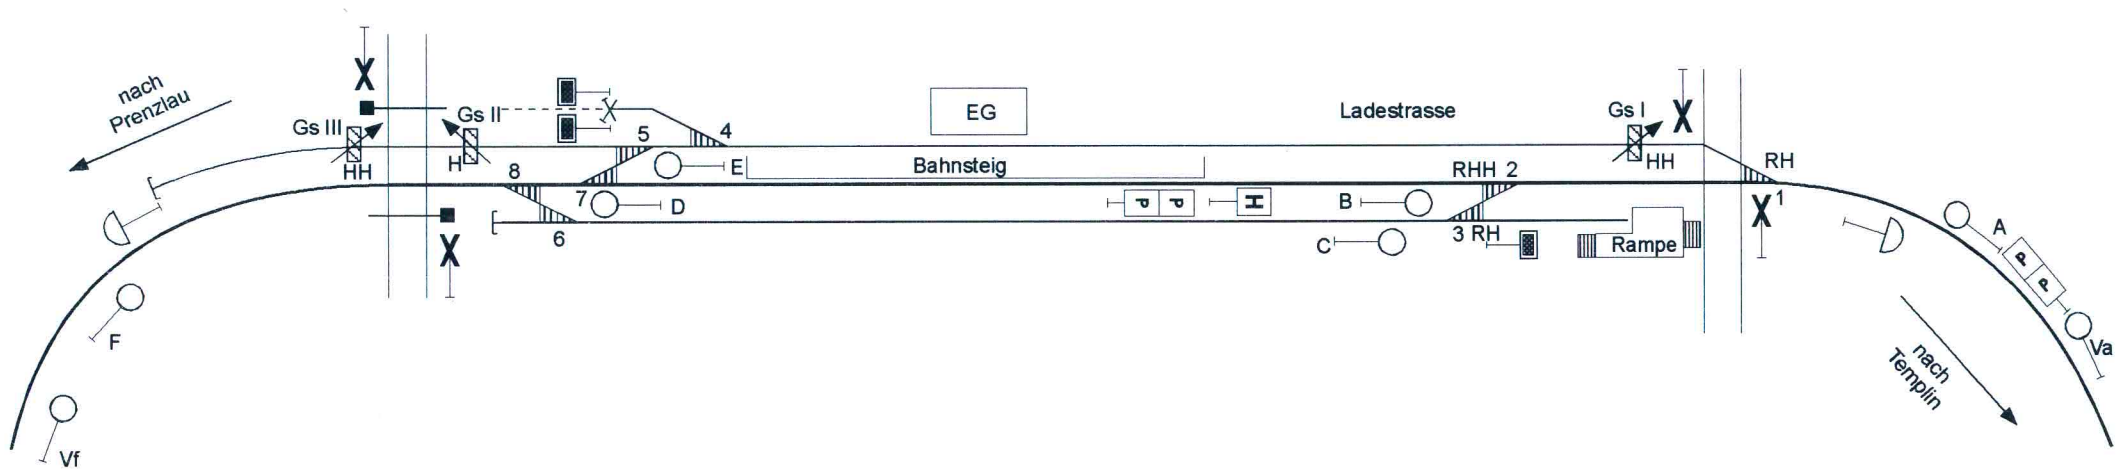

Prenzlau Vorstadt

(Bahnhof)

Strecke: Löwenberg (Mark) - Templin - Prenzlau

28.05.2000 Bahnhof außer Betrieb (Einstellung des planmäßigen Zugverkehrs)