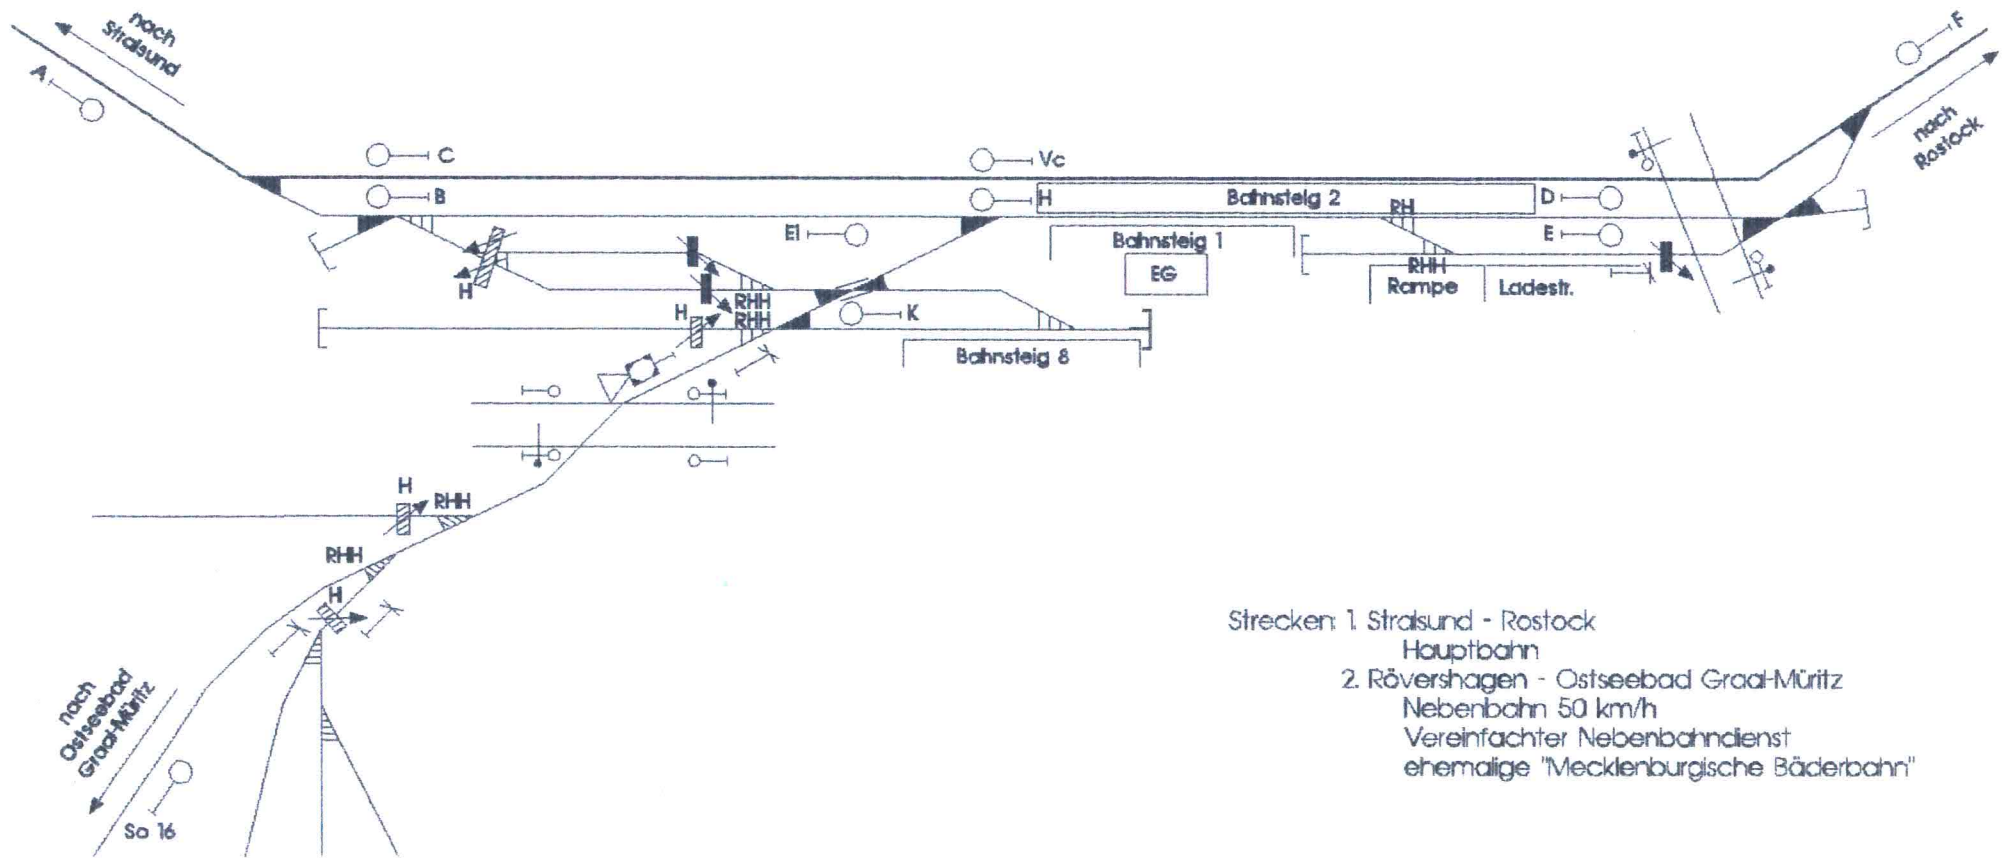

Rövershagen

(Bahnhof)

- Strecken: 1. Stralsund - Rostock
Hauptbahn
2. Rövershagen - Ostseebad Graal-Müritz
Nebenbahn 50 km/h
Vereinfachter Nebenbahndienst
ehemalige "Mecklenburgische Bäderbahn"