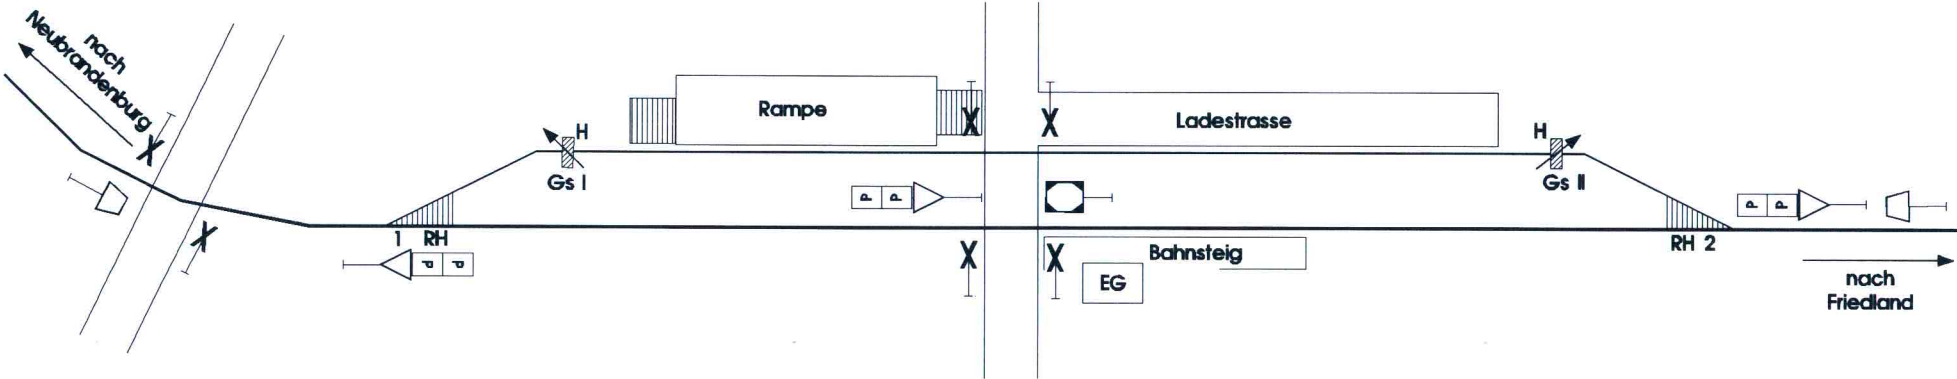

# Staven

(Anst. / Hp)

Strecke: Neubrandenburg - Friedland (Meckl)  
Nebenbahn 50 km/h