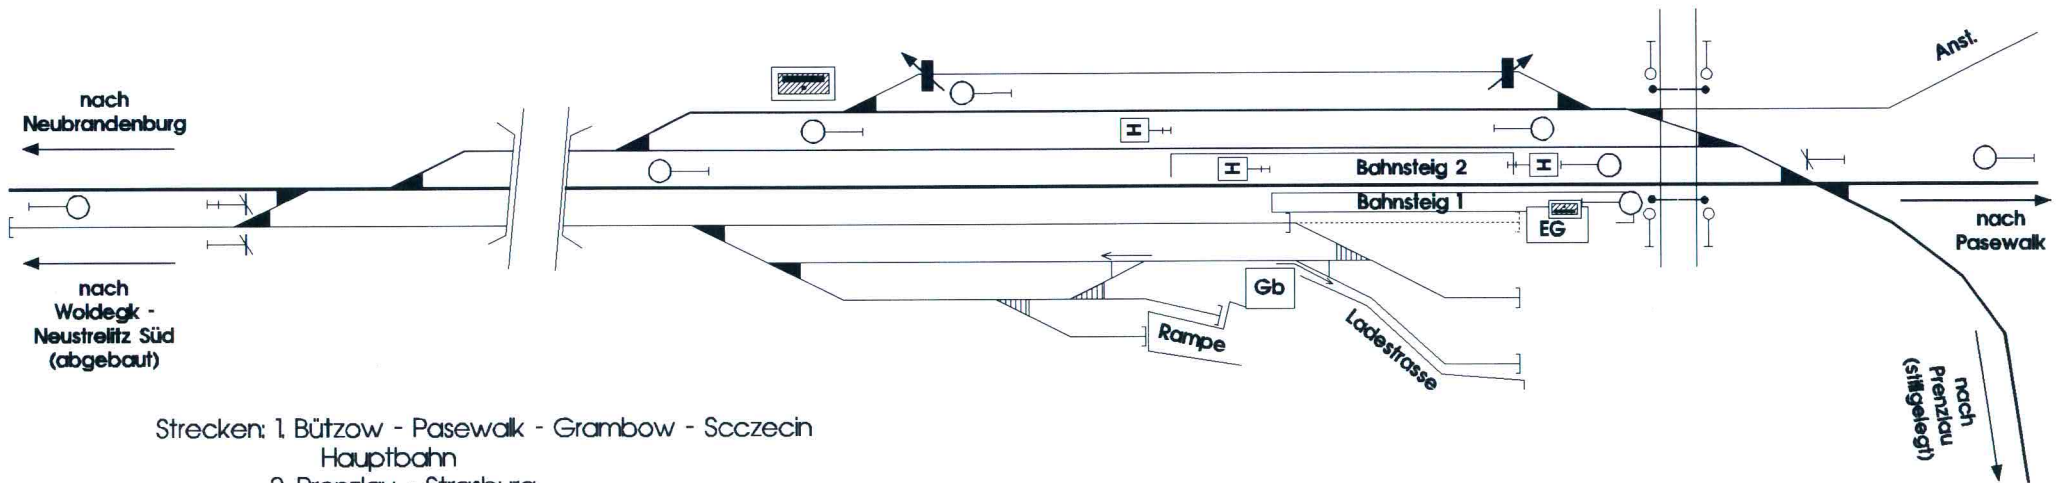

# Strasburg (Uckermark)

(Bahnhof)

Strecken: 1. Bützow - Pasewalk - Grambow - Szczecin  
Hauptbahn

2. Prenzlau - Strasburg  
Nebenbahn (Vereinfachter Nebenbahndienst)  
(ehem. Strecke der Prenzlauer Kreis-Kleinbahnen)  
18.07.1996 Abschnitt Strasburg Anst. LVG - Prenzlau stillgelegt

3. Wittenberge - Neustrelitz Süd - Woldegk - Strasburg  
Nebenbahn (ehem. Mecklenburgische Friedrich-Wilhelm - Eisenbahn)  
nach 1945 Abschnitt Thurow (Meckl) - Strasburg abgebaut (Reparationsleistung an SU)